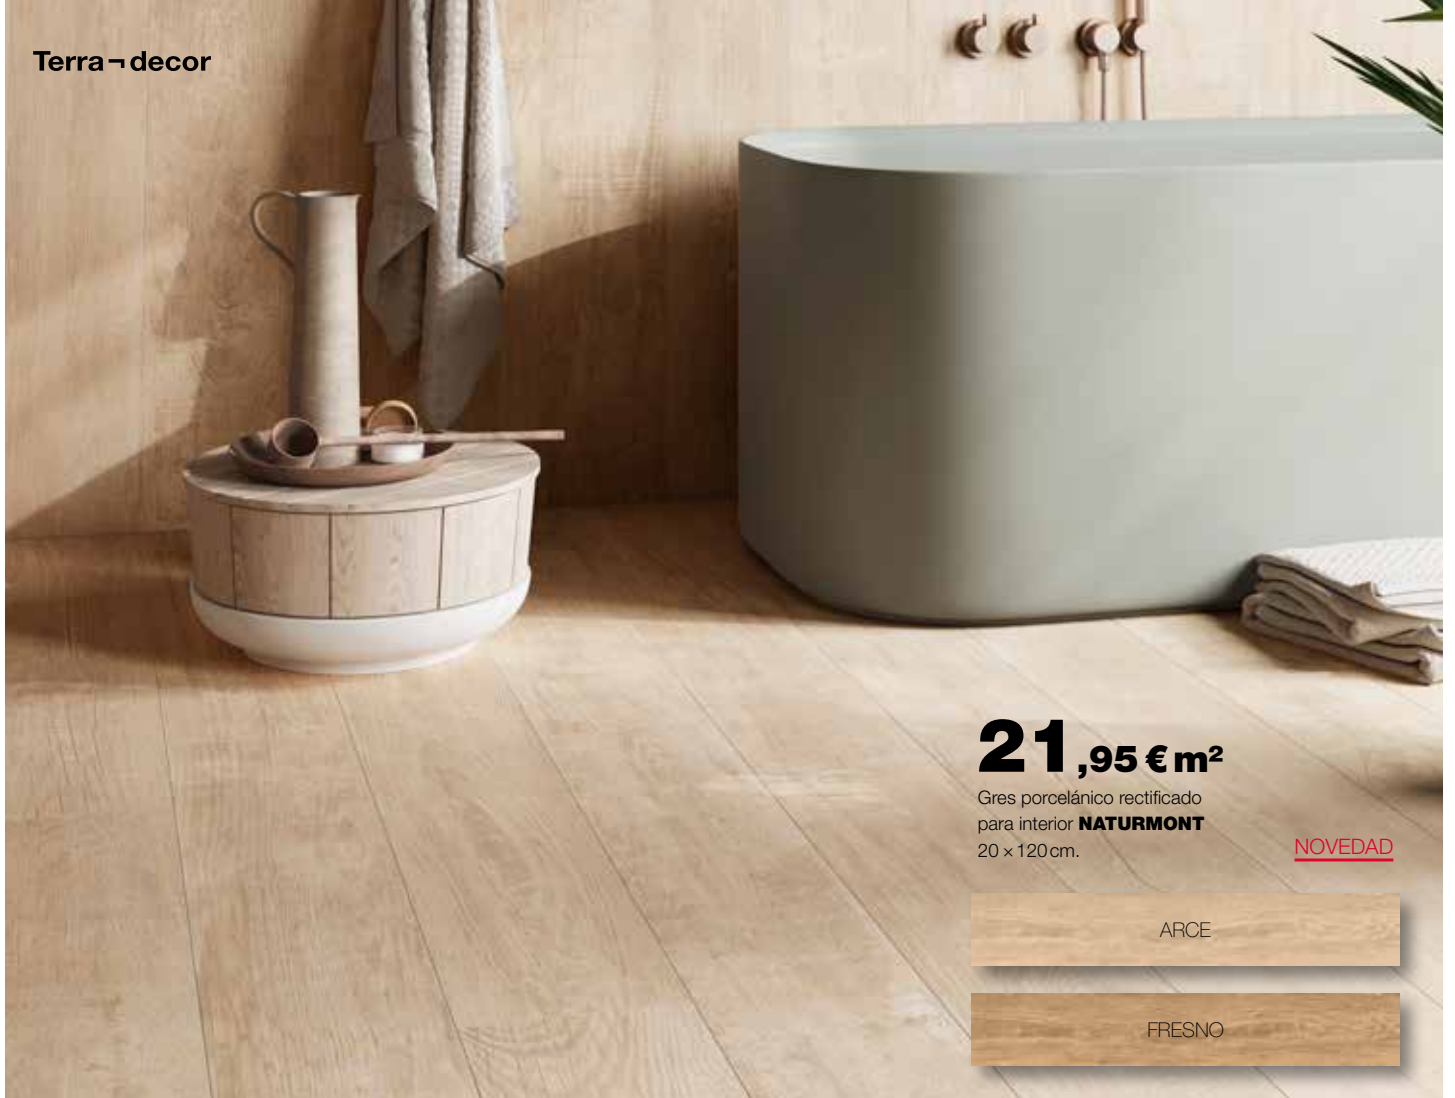

Terra → decor

Desde
21,50 € m²

Revestimiento rectificado
de pasta blanca **BEATRICE** 30 x 90 cm

NEUTRO

RELIEVE MIX

Modelo liso NEUTRO **21,50 € m²** y modelo RELIEVE MIX **23,50 € m²**.

Terra-decor

21,95 € m²