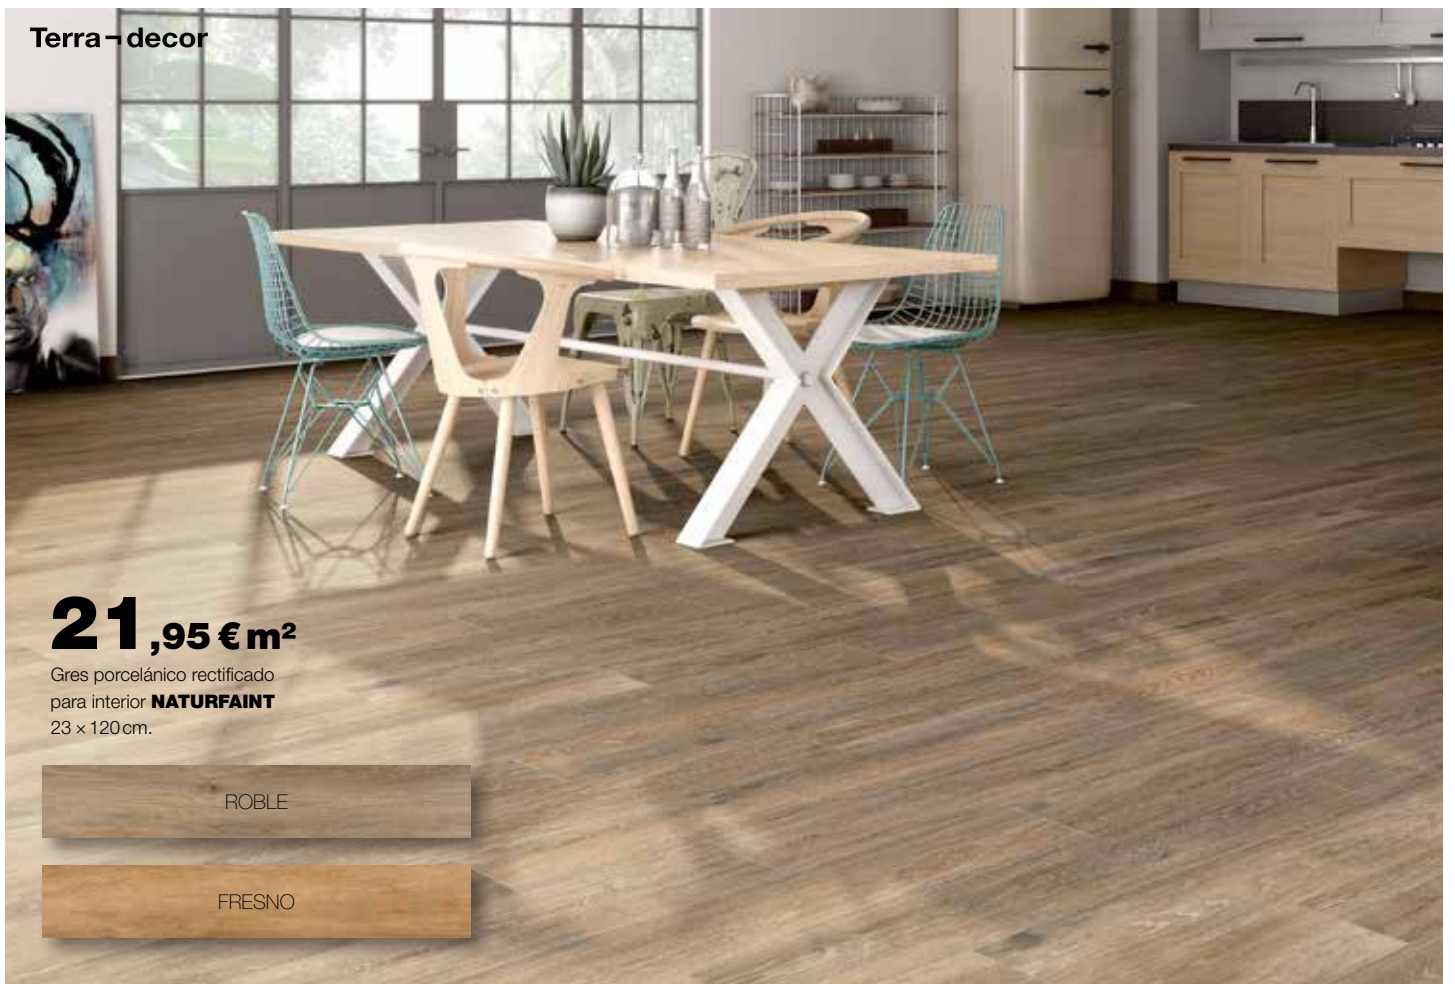

21,95 € m²

Gres porcelánico rectificado
para interior **NATURFAINT**
23 x 120 cm.

ROBLE

FRESNO